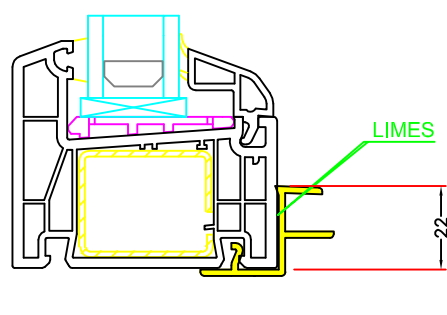

Dato:
01-10-06

Tegn. nr:
PL 8,6

Rev:
RMK

Ref:
PMN

Fræset not i karm

Clipsbar U-Liste, for 10mm plade

Clipsbar U-Liste - forsat ud, for 10mm plade

Clipsbar U-Liste - forsat ind, for 10mm plade

Mål:
1:2

Dato:
01-10-06

Tegn. nr:
PL 8,8

Rev:
RMK

Ref:
PMN

Liste tilslutnings muligheder ved system PLUS

Alt. 1

Lister tilskæres clipses i /limes på pladsen.