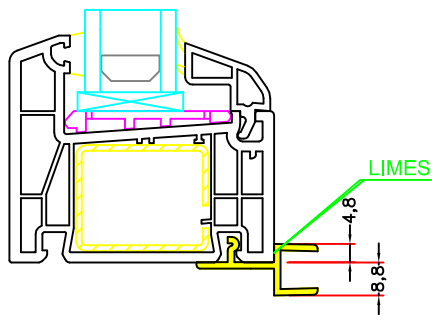

Dato:
01-10-06

Tegn. nr:
PL 8,6

Rev:
RMK

Ref:
PMN

Fræset not i karm

Clipsbar U-Liste, for 10mm plade

Clipsbar U-Liste - forsat ud, for 10mm plade

Clipsbar U-Liste - forsat ind, for 10mm plade

Mål:
1:2

Dato:
01-10-06

Tegn. nr:
PL 8,8

Rev:
RMK

Ref:
PMN

Liste tilslutnings muligheder ved system PLUS

Alt. 1

Lister tilskæres clipses i /limes på pladsen.