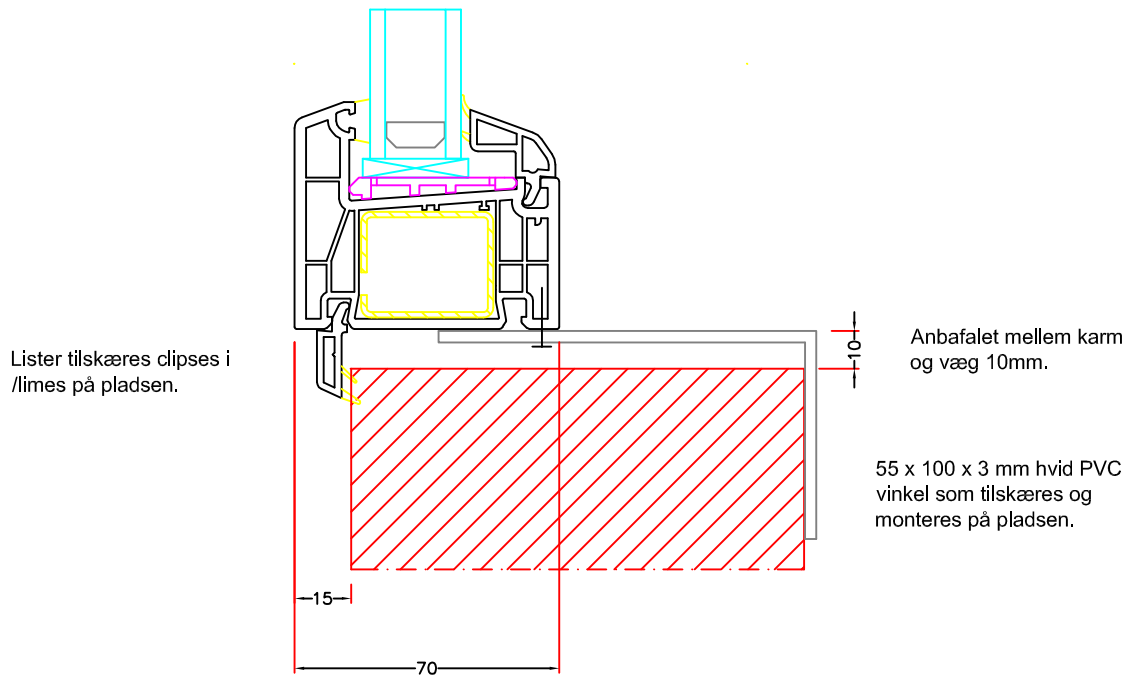

Liste tilslutning ved system PLUS

Hvidbjerg Vinduet A/S

Østergade 24, Hvidbjerg, 7790 Thyholm
Tlf.: 96912222 Faxnr.: 96912233

Sag:

Everluxx+PLUS®

Emne: TILSLUTNING VED PANELVÆG

Mål:
1:2

Dato:
01-10-06

Tegn. nr:
PL 8,8

Rev:
RMK

Ref:
PMN