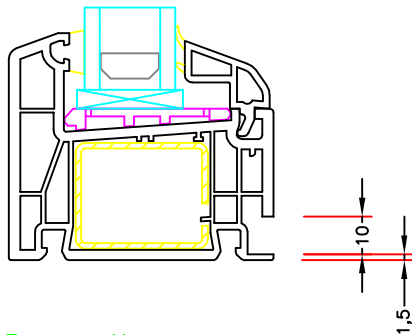

Dato:
01-10-06

Tegn. nr:
PL 8,6

Rev:
RMK

Ref:
PMN

Fræset not i karm

Clipsbar U-Liste, for 10mm plade

Clipsbar U-Liste - forsat ud, for 10mm plade

Clipsbar U-Liste - forsat ind, for 10mm plade