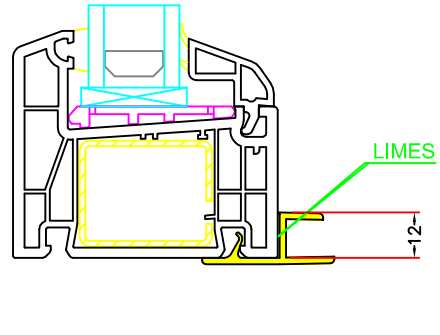

Dato:
01-10-06

Tegn. nr:
PL 8,6

Rev:
RMK

Ref:
PMN

Fræset not i karm

Clipsbar U-Liste, for 10mm plade

Clipsbar U-Liste - forsat ud, for 10mm plade

Clipsbar U-Liste - forsat ind, for 10mm plade

Mål:
1:2

Dato:
01-10-06

Tegn. nr:
PL 8,8

Rev:
RMK

Ref:
PMN

Liste tilslutnings muligheder ved system PLUS

Alt. 1

Lister tilskæres clipses i /limes på pladsen.