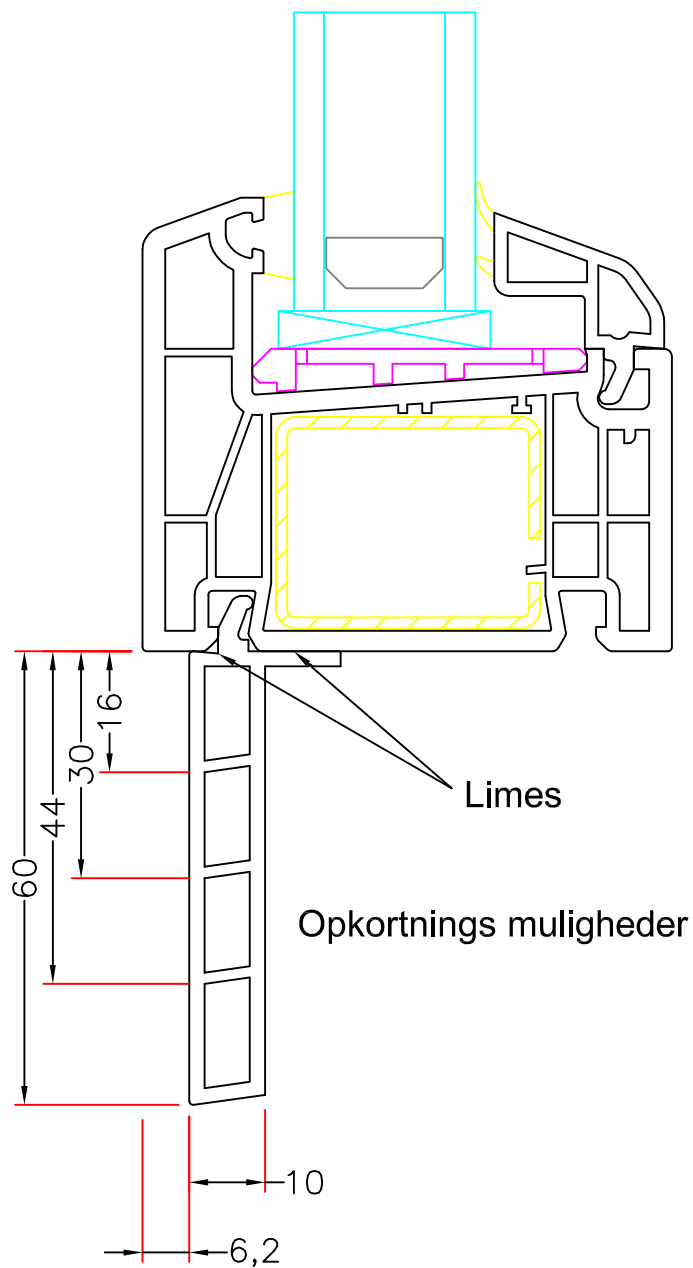

Hvidbjerg Vinduet A/S

Østergade 24, Hvidbjerg, 7790 Thyholm
Tlf.: 96912222 Faxnr.: 96912233

Sag:

Everluxx+PLUS®

Emne: KARMPÅFORINGLISTE
16-30-44-60mm

Mål:
1:1

Dato:
01-10-06

Tegn. nr:
PL 8,6

Rev:
RMK

Ref:
PMN