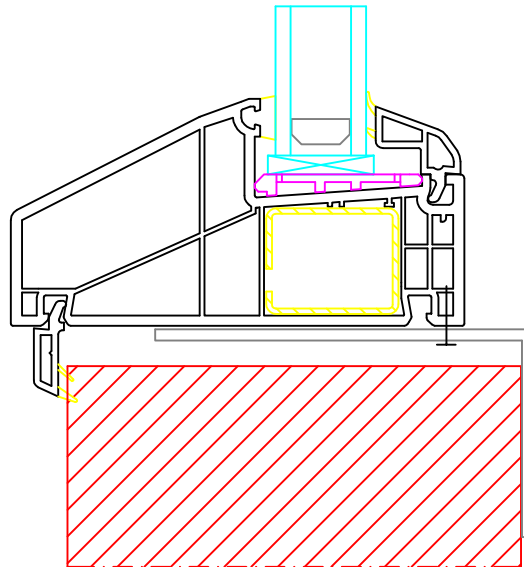

Mål:
1:2

Dato:
01-10-06

Tegn. nr:
PL 8,8

Rev:
RMK

Ref:
PMN

Liste tilslutnings muligheder ved system PLUS

Alt. 1

Lister tilskæres clipses i /limes på pladsen.

Anbefalet mellem karm og væg
10mm

Alt. 2
Ved vægtykkelser større
eller mindre end 90mm.

Lister tilskæres clipses i
/limes på pladsen.

55 x 100 x 3 mm hvid PVC
vinkel som tilskæres og
monteres på pladsen.