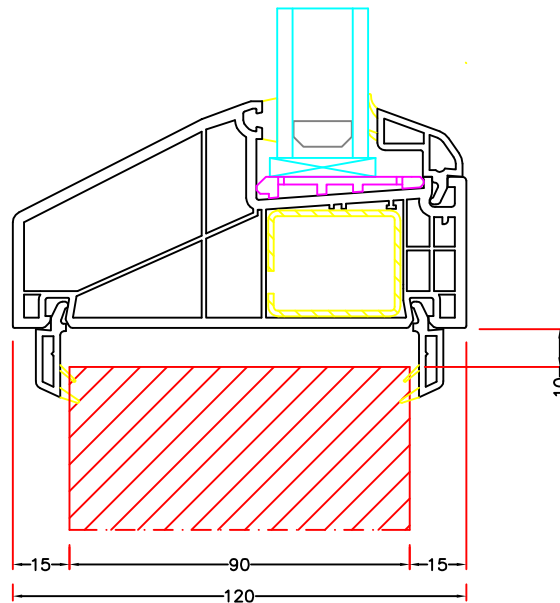

Mål:
1:2

Dato:
01-10-06

Tegn. nr:
PL 8,8

Rev:
RMK

Ref:
PMN

Liste tilslutnings muligheder ved system PLUS

Alt. 1

Lister tilskæres clipses i /limes på pladsen.

Anbefalet mellem karm og væg
10mm

Alt. 2
Ved vægtykkelser større
eller mindre end 90mm.

Lister tilskæres clipses i
/limes på pladsen.

55 x 100 x 3 mm hvid PVC
vinkel som tilskæres og
monteres på pladsen.