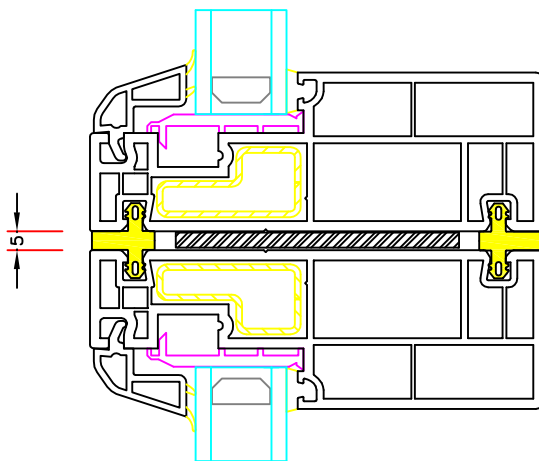

Emne: KARMKOBLINGER 1&2

Mål:  
1:2

Dato:  
01-10-06

Tegn. nr:  
CL 17,3

Rev:  
RMK

Ref:  
PMN

Kobl. 3

2 stk. EPDM gummikoblinger og 1 stk. 4 x 75 MM. stål.