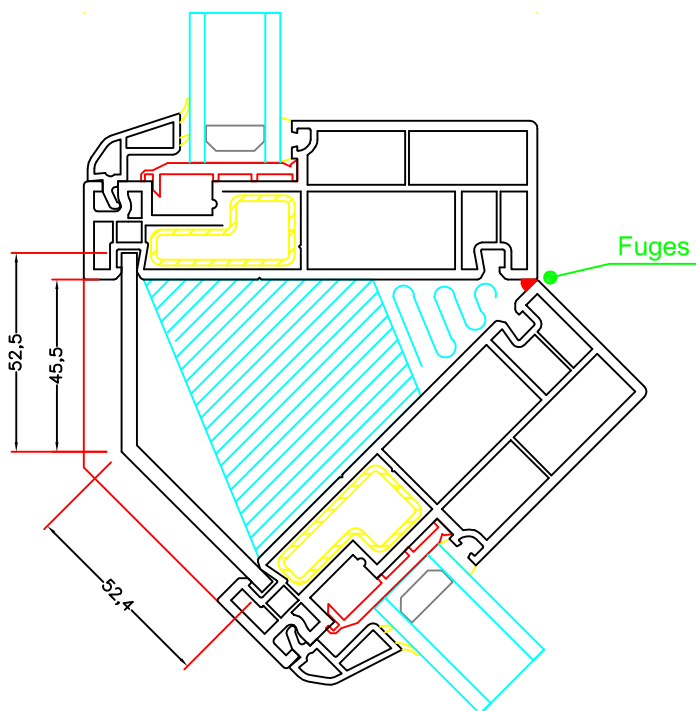

**Everluxx® CLASSIC®**

Emne: 90 GR. HJØRNE

Mål:  
1:1

Dato:  
01-10-06

Tegn. nr:  
CL 17,7

Rev:  
09-01-07

Ref:  
RMK

4mm bukket PVC plade.