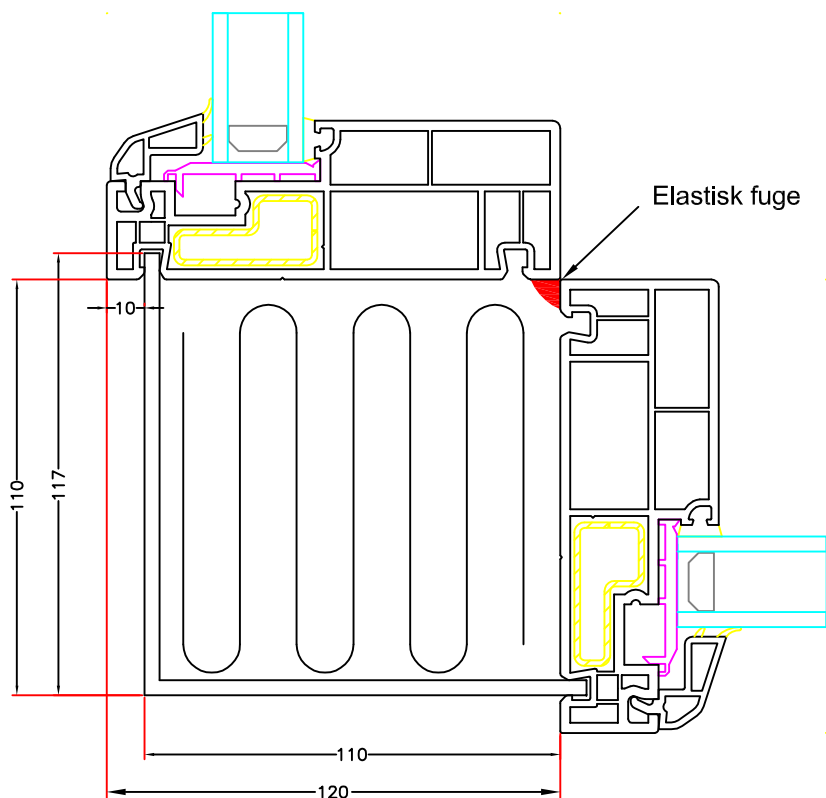

90mm varmforszinket stålvinkele pr. max. 700mm.

Isolering

4mm bukket PVC plade

Hvidbjerg Vinduet A/S

Østergade 24, Hvidbjerg, 7790 Thyholm
Tlf.: 96912222 Faxnr.: 96912233

Sag:

Everluxx® CLASSIC®

Emne: 90 GR. HJØRNE

Mål:
1:1

Dato:
01-10-06

Tegn. nr:
CL 17,7

Rev:
09-01-07

Ref:
RMK