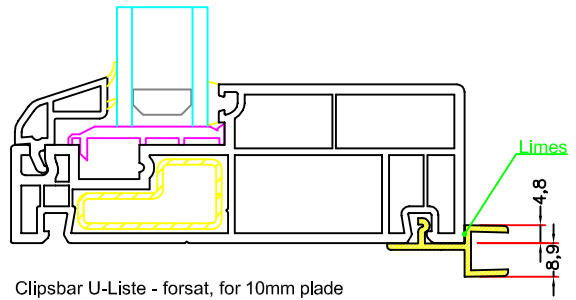

Emne: KARMKOBLING 3

Mål:  
1:2

Dato:  
01-10-06

Tegn. nr:  
CL 17,4

Rev:  
RMK

Ref:  
PMN

Clipsbar U-Liste - forsat, for 10mm plade  
Notprofil 2

Clipsbar U-Liste, for 10mm plade  
Notprofil 3