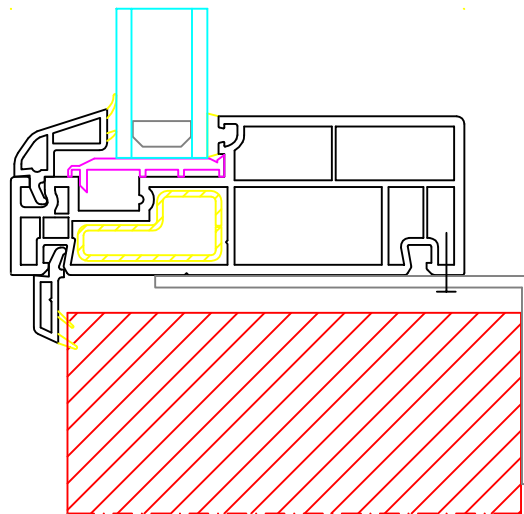

## Liste tilslutnings muligheder ved system Classic

Alt. 1

Lister tilskæres clipses i/limes på pladsen.

Anbefalet mellem karm og væg 10mm

Alt. 2  
Ved vægtykkelser større eller mindre end 90mm.

Lister tilskæres clipses i/limes på pladsen.

55 x 100 x 3 mm hvid PVC vinkel som tilskæres og monteres på pladsen.

**Hvidbjerg Vinduet A/S**

Østergade 24, Hvidbjerg, 7790 Thyholm  
Tlf.: 96912222 Faxnr.: 96912233

Sag:

**Everluxx® CLASSIC®**

Emne: PANEL TILSLUTNING  
Til fast karm