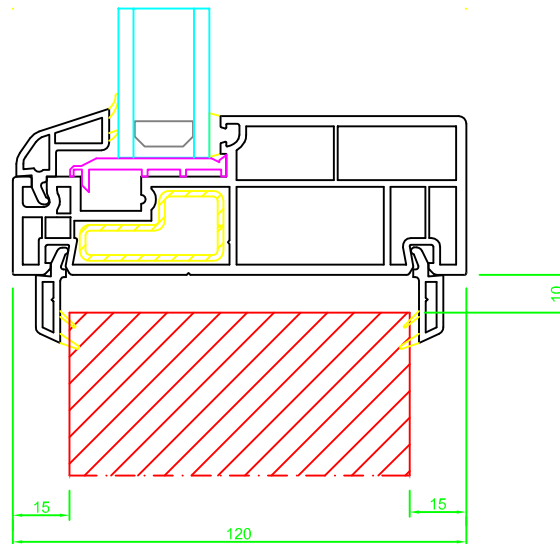

## Liste tilslutnings muligheder ved system Classic

Alt. 1

Lister tilskæres clipses i/limes på pladsen.

Anbefalet mellem karm og væg 10mm

Alt. 2  
Ved vægtykkelser større eller mindre end 90mm.

Lister tilskæres clipses i/limes på pladsen.