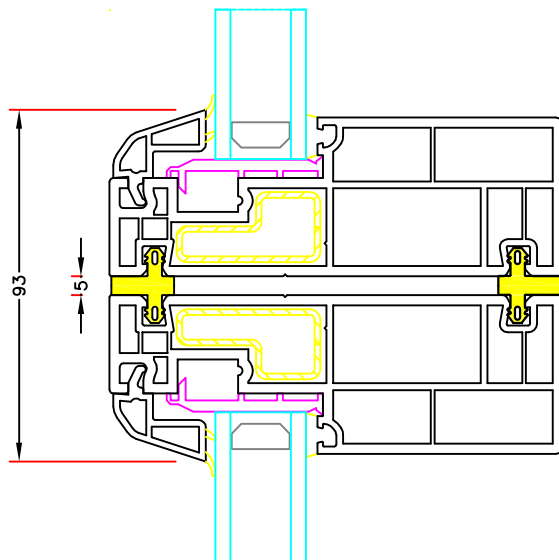

Kobl. 2

2 stk. EPDM gummikoblinger

Hvidbjerg Vinduet A/S

Østergade 24, Hvidbjerg, 7790 Thyholm
Tlf.: 96912222 Faxnr.: 96912233

Sag:

Everluxx® CLASSIC®

Emne: KARMKOBLINGER 1&2

Mål:
1:2

Dato:
01-10-06

Tegn. nr:
CL 17,3

Rev:
RMK

Ref:
PMN