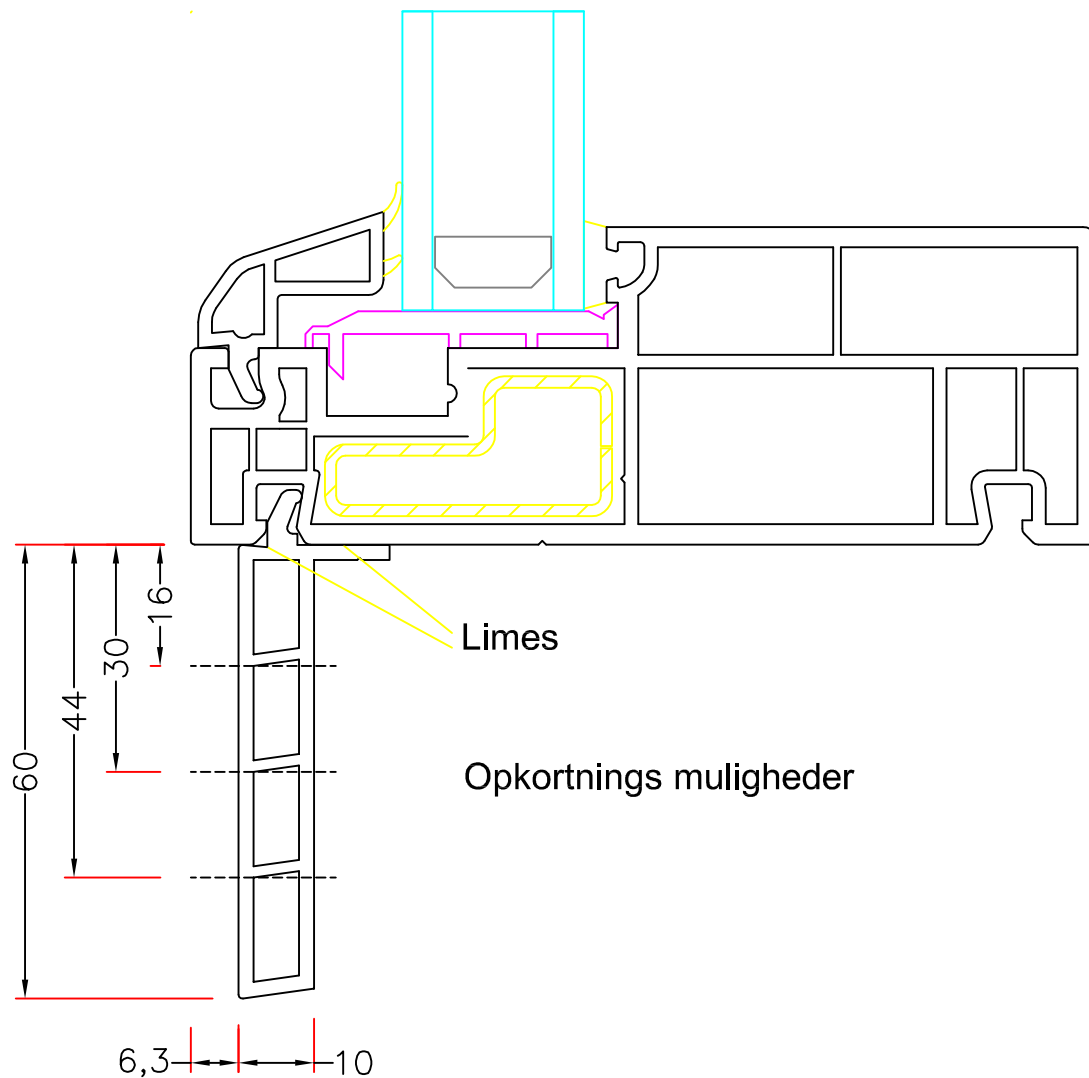

Sag:

**Everluxx® CLASSIC**

Emne: NOTLØSNING

Karm med 24mm fast glas

|             |                   |                      |                    |             |
|-------------|-------------------|----------------------|--------------------|-------------|
| Mål:<br>1:2 | Dato:<br>01-10-06 | Tegn. nr:<br>CL 17,5 | Rev:<br>24-06-2009 | Ref:<br>RMK |
|-------------|-------------------|----------------------|--------------------|-------------|