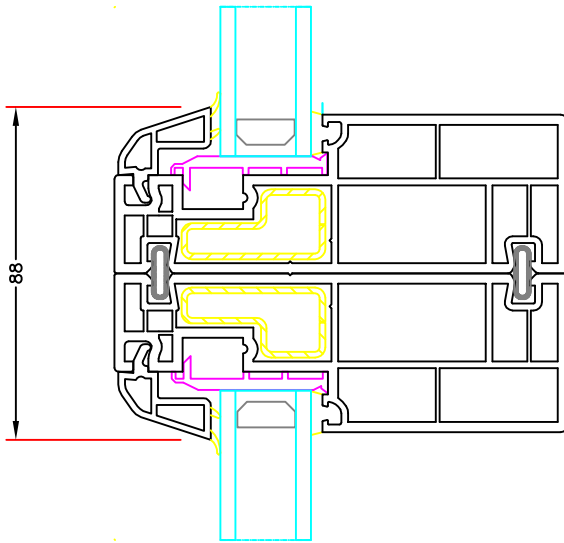

Kobl. 1

2 stk. PVC fjederprofil.