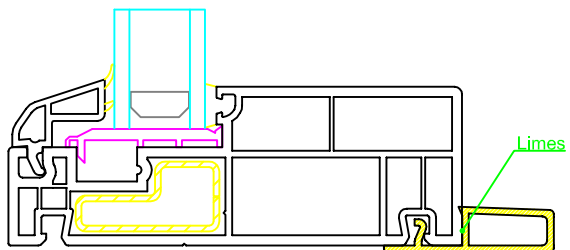

Clipsbar 25mm Karpåforingsliste, for 10mm plade
Profil 5

Hvidbjerg Vinduet A/S

Østergade 24, Hvidbjerg, 7790 Thyholm
Tlf.: 96912222 Faxnr.: 96912233

Sag:

Everluxx® CLASSIC

Emne: NOTLØSNING

Karm med 24mm fast glas

Mål: 1:2	Dato: 01-10-06	Tegn. nr: CL 17,5	Rev: 24-06-2009	Ref: RMK