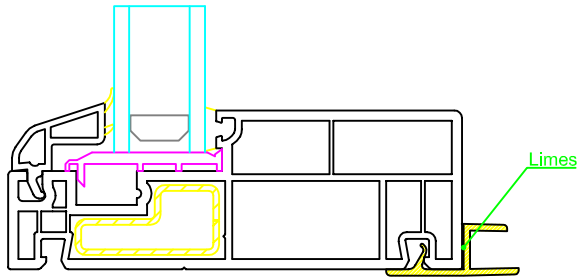

Emne: KARMKOBLING 3

Mål:  
1:2

Dato:  
01-10-06

Tegn. nr:  
CL 17,4

Rev:  
RMK

Ref:  
PMN

Clipsbar U-Liste - forsat, for 10mm plade  
Notprofil 2

Clipsbar U-Liste, for 10mm plade  
Notprofil 3