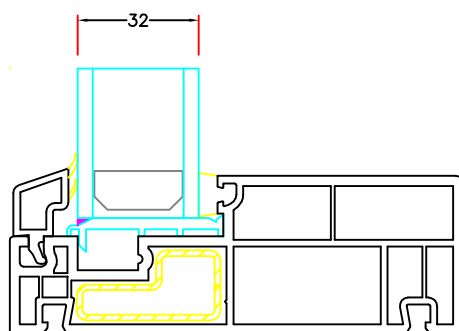

32mm glas i karm

6,5mm glasliste, nr. 560580