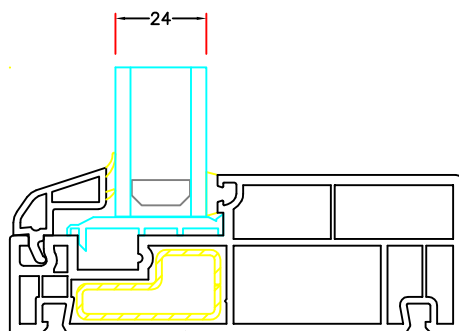

24,5mm glasliste, nr. 541043

24mm glas i karm

14,5mm glasliste, nr. 540600