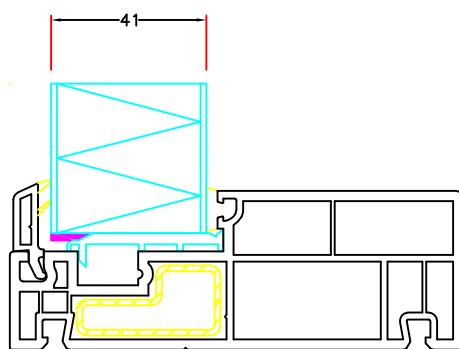

41mm fyldning

Hvidbjerg Vinduet A/S

Østergade 24, Hvidbjerg, 7790 Thyholm
Tlf.: 96912222 Faxnr.: 96912233

Sag:

Everluxx® CLASSIC®

Emne: GLASINDBYGNINGS MULIGHEDER
Til fast karm

Mål:
1:2

Dato:
01-10-06

Tegn. nr:
CL 17,1

Rev:
RMK

Ref:
PMN