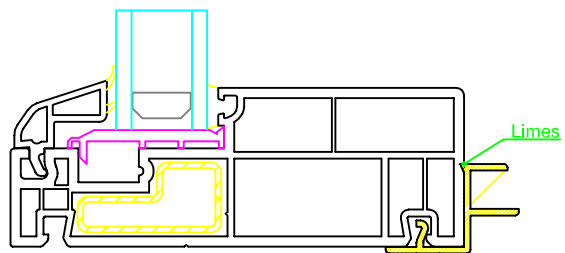

Clipsbar U-Liste - forsat ind, for 10mm plade
Notprofil 4