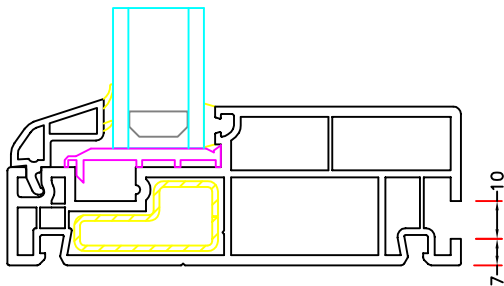

Emne: KARMKOBLING 3

Mål:  
1:2

Dato:  
01-10-06

Tegn. nr:  
CL 17,4

Rev:  
RMK

Ref:  
PMN

Clipsbar U-Liste - forsat, for 10mm plade  
Notprofil 2

Clipsbar U-Liste, for 10mm plade  
Notprofil 3