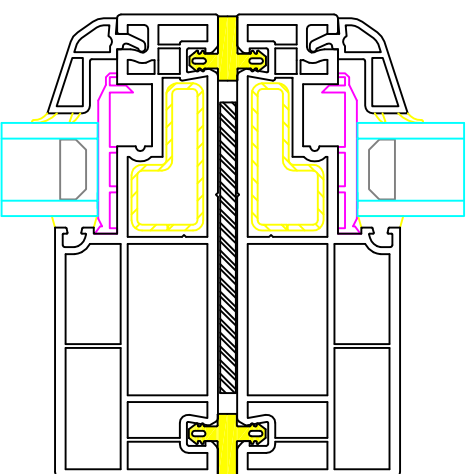

EVERLUXX CLASSIC

Kobling 3

Hvidbjerg Vinduet A/S
Østergade 24, Hvidbjerg, 7790 Thyholm
Tlf.: 96912222 Faxnr.: 96912233